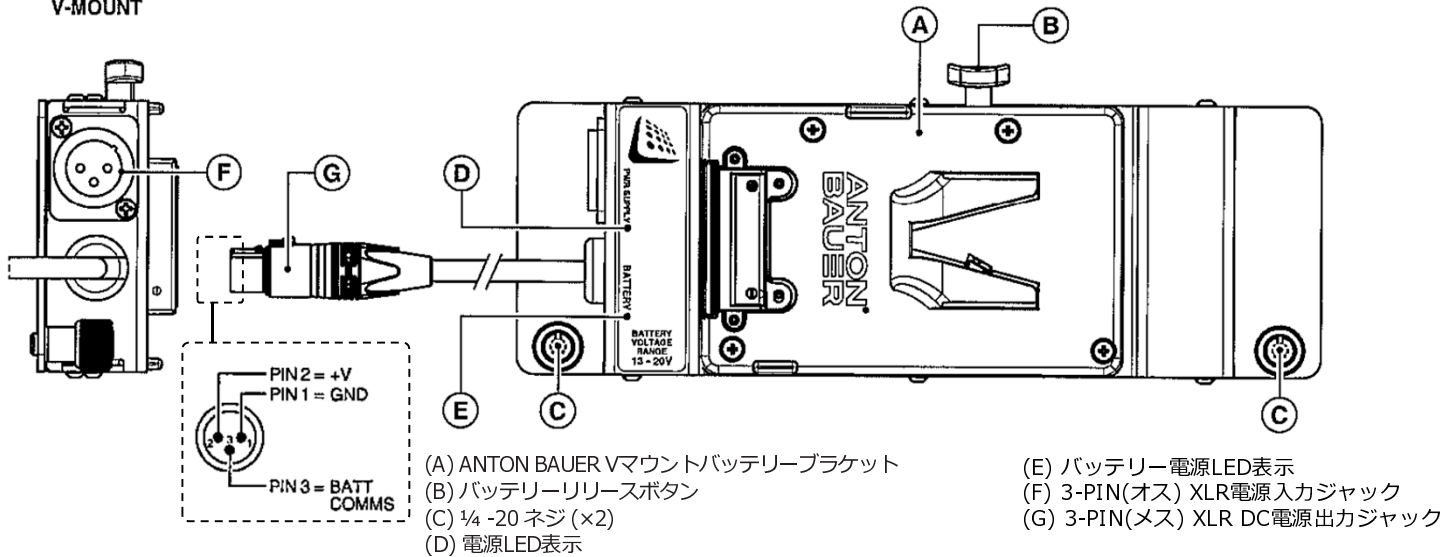

V-MOUNT

【セットアップ】

本製品はGEMINI 1X1の灯体もしくは付属ヨークへの取付が可能です。ご使用においては、次の2通りの使い方がございます。